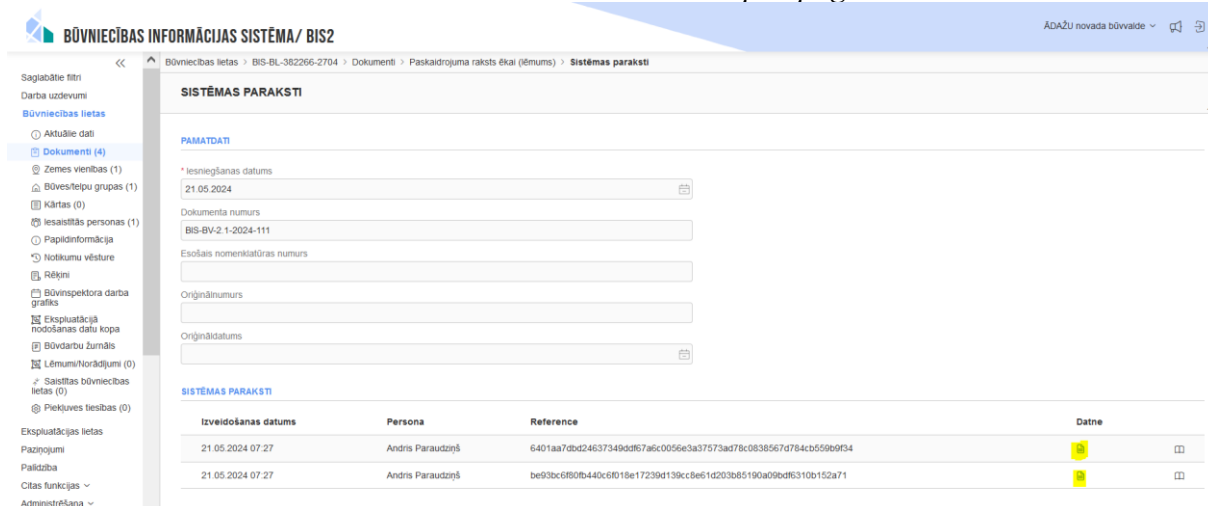

BIS saglabā PDF failu pie sistēmas paraksta izveides, lai varētu lejuplādēt sistēmas parakstīto lēmumu. Sistēma izveido lēmuma PDF datni ar sistēmas parakstu un e-zīmogu. BIS2 lietotājs sadaļā “Dokumenta vēsture” sistēmas parakstu sarakstā var arī lejupielādēt atbilstošo PDF datni, lai varētu apskatīties parakstītās lēmuma versijas ar vēsturiskiem datiem.

1. att. Būvvaldes vai KPP izdotais lēmums ar spiedpogu “Dokumenta vēsture”

1. att. “Dokumenta vēsture” lejuplādes iespējas